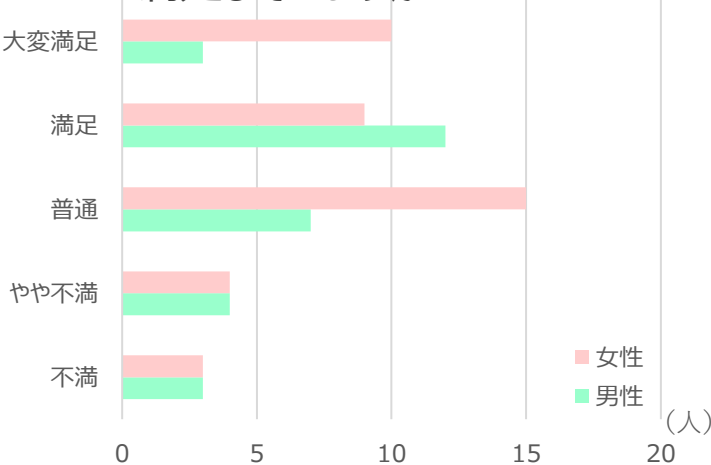

(人)

● 利用している時短家電は？

● きよとこ来場者も共働き家庭が多い!?
宇都宮市の出生率が減少しているにもかかわらず認定こども園の園数が増えているのは共働き家庭が増えているからかもしれません

● 担当家事について
・ゴミ出しを担当されている男性が多いことは予想どおりでした
・最後にお風呂に入る傾向があるためか、風呂掃除を担当されている男性も多いようです

● お勤めの会社の福利厚生に満足していますか？

● 女性活躍ネットワーク事業ブースの満足度は？