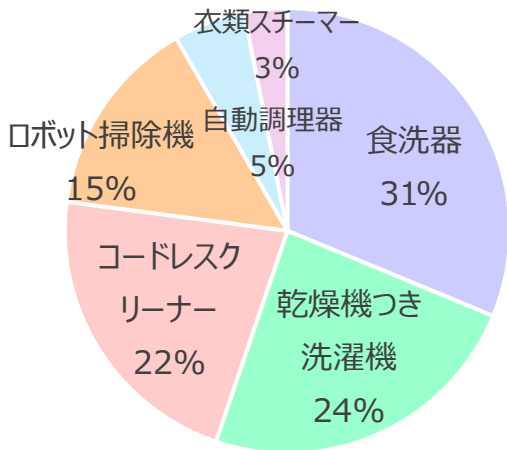

【日本たばこ産業】
ひろえば街が好きになる運動

【カルビー】
会社紹介&プレゼント

【ムロコーポレーション】
絵馬に願い事を書こう

きよとこ来場者におたずねしました

● 共働き家庭ですか？

● 家庭のお金の管理担当は？

● ご家庭で担当されている家事は？

	料理	皿洗い	トイレ掃除	風呂掃除	部屋掃除	ゴミ出し	決めてない	やらない
男性	8	10	8	19	8	26	3	2
女性	47	36	36	18	36	19	4	0

(人)

● 利用している時短家電は？

● きよとこ来場者も共働き家庭が多い!?
宇都宮市の出生率が減少しているにもかかわらず認定こども園の園数が増えているのは共働き家庭が増えているからかもしれません

● 担当家事について
・ゴミ出しを担当されている男性が多いことは予想どおりでした
・最後にお風呂に入る傾向があるためか、風呂掃除を担当されている男性も多いようです

● お勤めの会社の福利厚生に満足していますか？