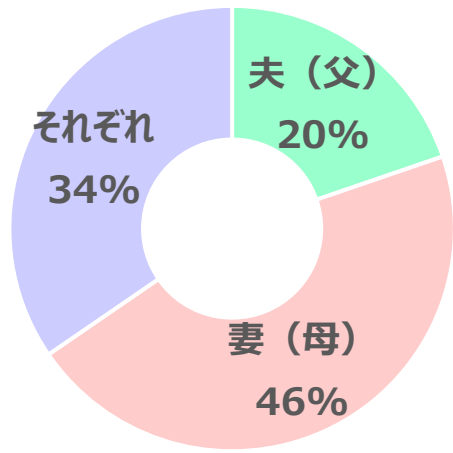

【日本たばこ産業】
ひろえば街が好きになる運動

【カルビー】
会社紹介&プレゼント

【ムロコーポレーション】
絵馬に願い事を書こう

きよとこ来場者におたずねしました

● 共働き家庭ですか？

● 家庭のお金の管理担当は？

● ご家庭で担当されている家事は？

	料理	皿洗い	トイレ掃除	風呂掃除	部屋掃除	ゴミ出し	決めてない	やらない
男性	8	10	8	19	8	26	3	2
女性	47	36	36	18	36	19	4	0

(人)

● 利用している時短家電は？

● きよとこ来場者も共働き家庭が多い!?
宇都宮市の出生率が減少しているにもかかわらず認定こども園の園数が増えているのは共働き家庭が増えているからかもしれません

● 担当家事について
・ゴミ出しを担当されている男性が多いことは予想どおりでした
・最後にお風呂に入る傾向があるためか、風呂掃除を担当されている男性も多いようです

● お勤めの会社の福利厚生に満足していますか？