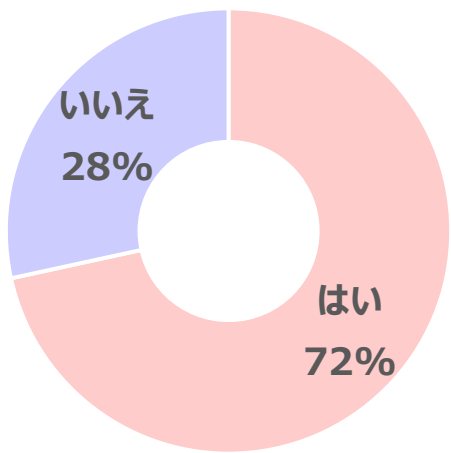

【日本たばこ産業】
ひろえば街が好きになる運動

【カルビー】
会社紹介&プレゼント

【ムロコーポレーション】
絵馬に願い事を書こう

きよとこ来場者におたずねしました

● 共働き家庭ですか？

● 家庭のお金の管理担当は？

● ご家庭で担当されている家事は？

	料理	皿洗い	トイレ掃除	風呂掃除	部屋掃除	ゴミ出し	決めてない	やらない
男性	8	10	8	19	8	26	3	2
女性	47	36	36	18	36	19	4	0

(人)

● 利用している時短家電は？

● きよとこ来場者も共働き家庭が多い!?
宇都宮市の出生率が減少しているにもかかわらず認定こども園の園数が増えているのは共働き家庭が増えているからかもしれません

● 担当家事について
・ゴミ出しを担当されている男性が多いことは予想どおりでした
・最後にお風呂に入る傾向があるためか、風呂掃除を担当されている男性も多いようです

● お勤めの会社の福利厚生に満足していますか？