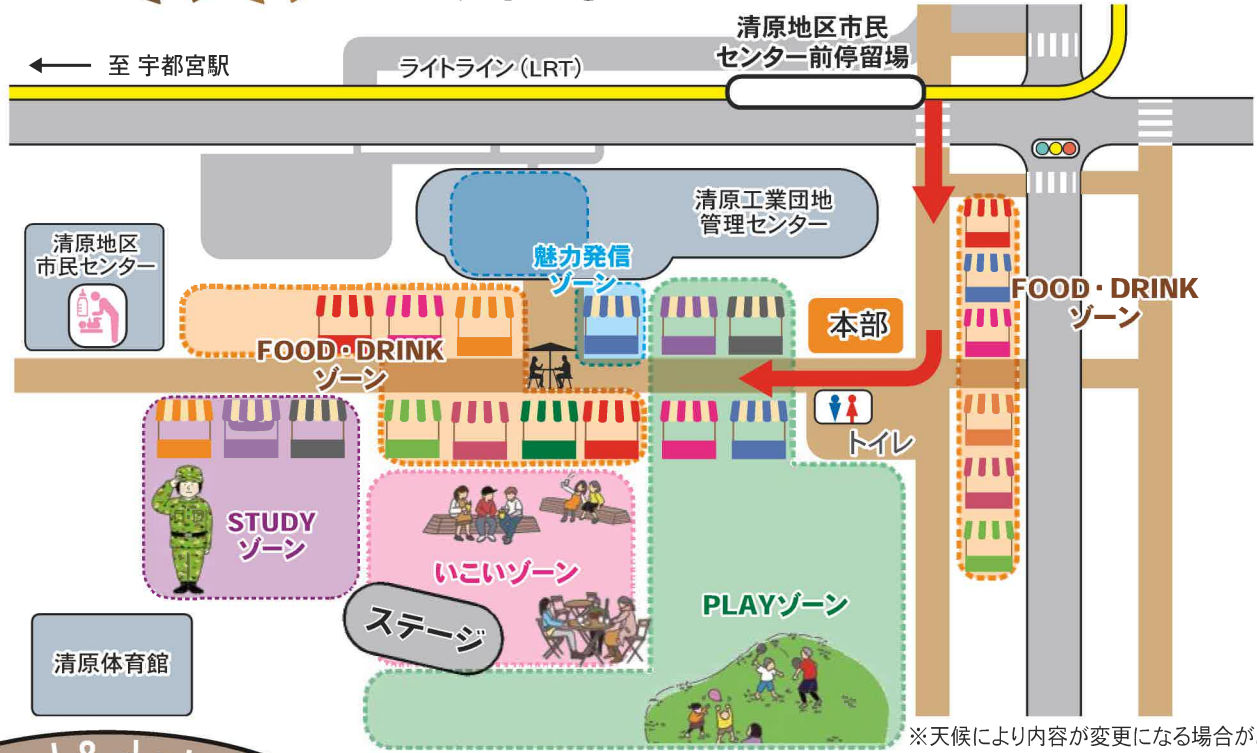

清原地区市民センター前停留場

下車すぐ

鬼怒の船頭鍋保存会

ニュー虎屋

24日
清原地域内の学校
によるステージ

清原手打ちそばの会

きよはら焼きそば

24日
栃木県警 PR ブース
パトカーやハーレーの展示!

25日
消防局 PR ブース
梯子車やミニ救急車の搭乗体験
※梯子車は当日、整理券を配布します。

25日
自衛隊 PR ブース
制服試着体験や組み紐作成

※雨天決行

主催 **宇都宮市**
Utsunomiya City
清原地域振興協議会
問合せ NCC 推進課 (632)2122

協力 エスペック(株)
(株)ジェイテクトファインテック
住友ペークライト(株)
セラニーズジャパン(株)
東京応化工業(株)

東洋紡(株)
(株)長府製作所
日本ペイント(株)
マルハニチロ(株)
(株)ミットヨ

宮島醤油(株)
村田発條(株)
(株)ムロコーポレーション
キッチンカー・テント店舗
出店者の皆様

※天候により内容が変更になる場合があります。

food & drink

No	出店者		SAT 2/24	SUN 2/25
1	アキモ	漬物		
2	鬼怒の船頭鍋保存会	船頭鍋 / やきとり		
3	清原手打ちそばの会	かけそば		
4	きよはら焼きそば	きよはら焼きそば / 生ビール		
5	タンタプリン	プリン		
6	ニュー虎屋	赤飯 / どんやき / 草もち / 桜もち / みたらし団子 / フッセ / チョコバナナ		
7	ハート飛山	ホットドッグ		
8	WANI COFFEE	フレンチプレスコーヒー / ホットレモネード / ホットジンジャー / ジンジャーエール		
9	からあげキッチンこっこ	唐揚げ / 唐揚げ弁当 / チョコフォンデュ唐揚げ / 生ビール / ホットドリンク		
10	三代目とりきん	やきとり / もつ煮 / 手羽先餃子 / サムゲタンスープ		
11	壺焼き芋 Labo izu-mo	焼き芋 / 焼き芋カスタードブリュレ / 焼き芋ホットミルク		
12	溶岩焼肉居酒屋白うさぎ	焼きそば / ハラミ焼き / からあげ / 梅ジュース / じゃがバター		
13	AKINDO RAFU	果実のわたあめ / こめこの唐揚げ / くるくるポテト / あけまん / ホットドック / ドリンク		
14	お好み焼き Arigato	お好み焼き		
15	kitchencar CL	クロッフル / お茶 / わたあめ		
16	G's kitchen	カレー		
17	ちむどんどん	サーターアンダギー / ポーク玉子おにぎり / 沖縄限定ジュース / グリーンコーヒー (hot/ice)		
18	つけ麺らあめん 京極	ラーメン		
19	だだだcafé	トッポッキ / ニラチヂミ / コマキンバ		
20	BLOOM	クレープ / 季節限定クレープ / スープ		
21	宮牛ハウス (わいわいサービス)	牛串 / ハラミ・タン串 / 豚串 / バーコ串 / フランク / 生ビール / コーヒー		
22	RUSTIC	米粉チョコロス / ディップチョコロス / ハーフセット / ポテトフライ		

EVENT

24日開催
 清原地域振興協議会主催
 「きよとこ ON ステージ」
 清原中学校や清陵高校吹奏楽部、
 星の杜高校等によるステージ発表

24・25日開催
 地域内の学校による作品展示

PLAY

- ★ 手作り缶バッチ作成コーナー
 - ★ 射的
 - ★ 遊具の貸し出し (レジャーシート, ラケット, フリスビー等)
 - ★ オリジナルトートバッグ作り※
 - ★ びっくり箱ワークショップ※
- ※は数量限定