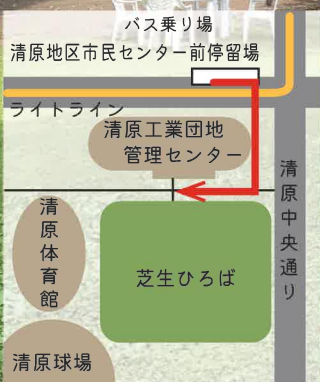

清原地区市民センター前停留場

下車すぐ

鬼怒の船頭鍋保存会

ニュー虎屋

24日
清原地域内の学校
によるステージ

清原手打ちそばの会

きよはら焼きそば

24日
栃木県警 PR ブース
パトカーやハーレーの展示!

25日
消防局 PR ブース
梯子車やミニ救急車の搭乗体験
※梯子車は当日、整理券を配布します。

25日
自衛隊 PR ブース
制服試着体験や組み紐作成

※雨天決行

主催 **宇都宮市**
Utsunomiya City
清原地域振興協議会
問合せ NCC 推進課 (632)2122

協力 エスペック(株)
(株)ジェイテクトファインテック
住友ペークライト(株)
セラニーズジャパン(株)
東京応化工業(株)