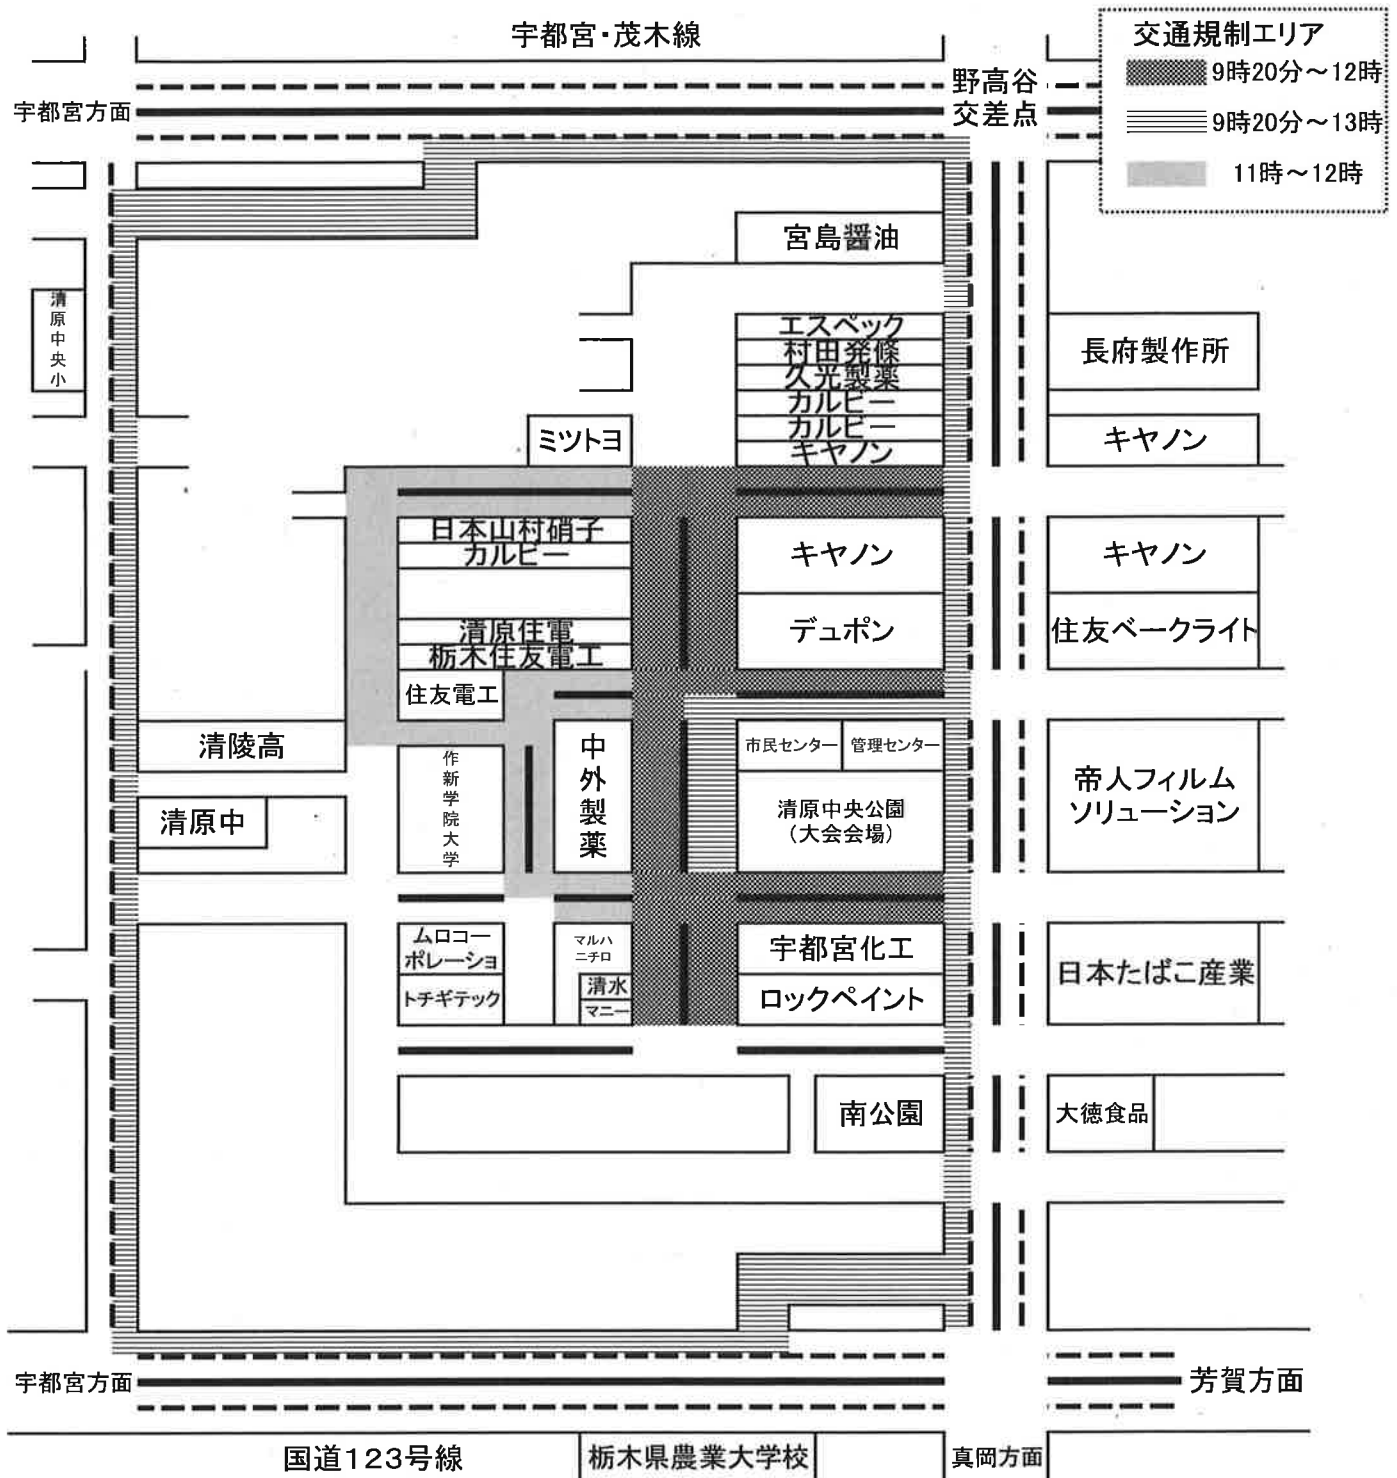

「宇都宮マラソン大会」開催に伴う交通規制のお知らせ

平成29年11月19日(日)午前9時20分から午後1時まで、「第31回宇都宮マラソン大会」の開催に伴い交通規制が実施されます。規制道路周辺は、混雑が予想されますのでご理解ご協力をお願いします。

この大会は、市民をはじめ県内外からたいへん多くのランナーが参加します。ランナーの皆さんに、沿道からあたたかいご声援をお願いいたします。なお、規制道路通行の際は、警察官や大会係員の指示に従い安全にご通行されるようご協力をお願いいたします。